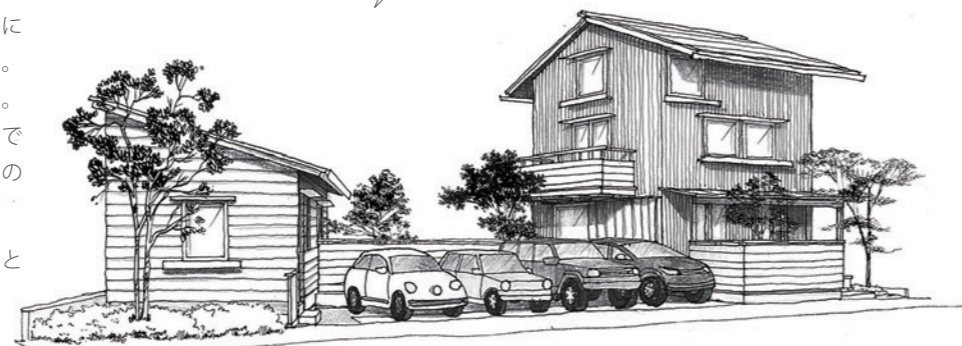

## —「完成見学会 常滑の家」—

日 程:3月18日(土)~19日(日) 10:00~17:00 場 所:常滑市

常滑の緑豊かな場所で完成見学会を開催します。リビング・ダイニングを広く取り、庭へとつながる引き込み窓が更に空間を広く感じさせてくれます。どの窓からも緑が楽しめる設計で、四季の移り変わりも楽しめます。“春にはウッドデッキでランチをしながら桜を楽しめるといいな”そんなオーナーの思いが形になった緑豊かな常滑の家です。他にも、家族の時間を和やかにするための仕掛けを大切にしたい見どころがたくさんあります。ご家族そろって、是非ご見学ください。

## —「完成見学会 半田の家(店舗併設住宅)」—

日 程:3月25日(土)~26日(日) 10:00~17:00 場 所:半田市

店舗併設住宅の完成見学会を開催します。住宅と同じ敷地内にご主人が営むマッサージ鍼灸治療院を併設させた家が完成しました。住宅の玄関は庇を大きくし、自転車なども置くスペースを確保。キッチンは奥様こだわりのタイル貼りにして、お気に入りの場所で楽しくお料理。キッチンからダイニング、庭へと広がる大開口の窓も設け、外とのつながりを大切にしています。

街並みに溶け込むデザインに、これから地域に根ざした治療院として人々が集まる場所になります。

2日間限定の見学会では是非ご覧ください。

おっかわマッサージ鍼灸治療院  
4/17(月)グランドオープン

COSMO HOME