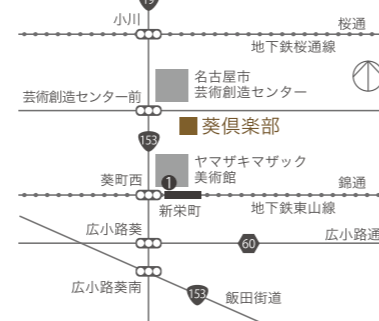

Bo STYLE

—「北欧の布を楽しむ暮らし展

—Kvadrat社のテキスタイル&北欧家具・雑貨展—

日 程：9月8日(木)～12日(月) 平日13:00～18:00／土日11:00～19:00

場 所：葵倶楽部(東区葵1-18-5、地下鉄新栄駅徒歩3分、東生涯学習センター前)
※10歳以下のお子様のお入りはご遠慮させていただきます

日々の暮らしの中で時を経て愛着を増す家具やインテリアをみなさまにお届けしたい。そんな想いから日本の暮らしの空間にも溶け合うテキスタイルの魅力をお伝えしたいと思います。クヴァドラ社は北欧の最高級テキスタイルメーカー。様々なデザインや配色によって名品とよばれる数々の椅子などの張り地として永く人々に愛されてきました。

今回は懐かしくて新しいテキスタイルの魅力をぜひ、体感していただきたく、北欧の家具や雑貨、カーテンなどのインテリアに包まれたお部屋で椅子やスツール、インテリアパネル、クッション、ポーチなどの小物に至るまで、暮らしの提案をいたします。ぜひ、あなたのお気に入りの一つとなりますように。